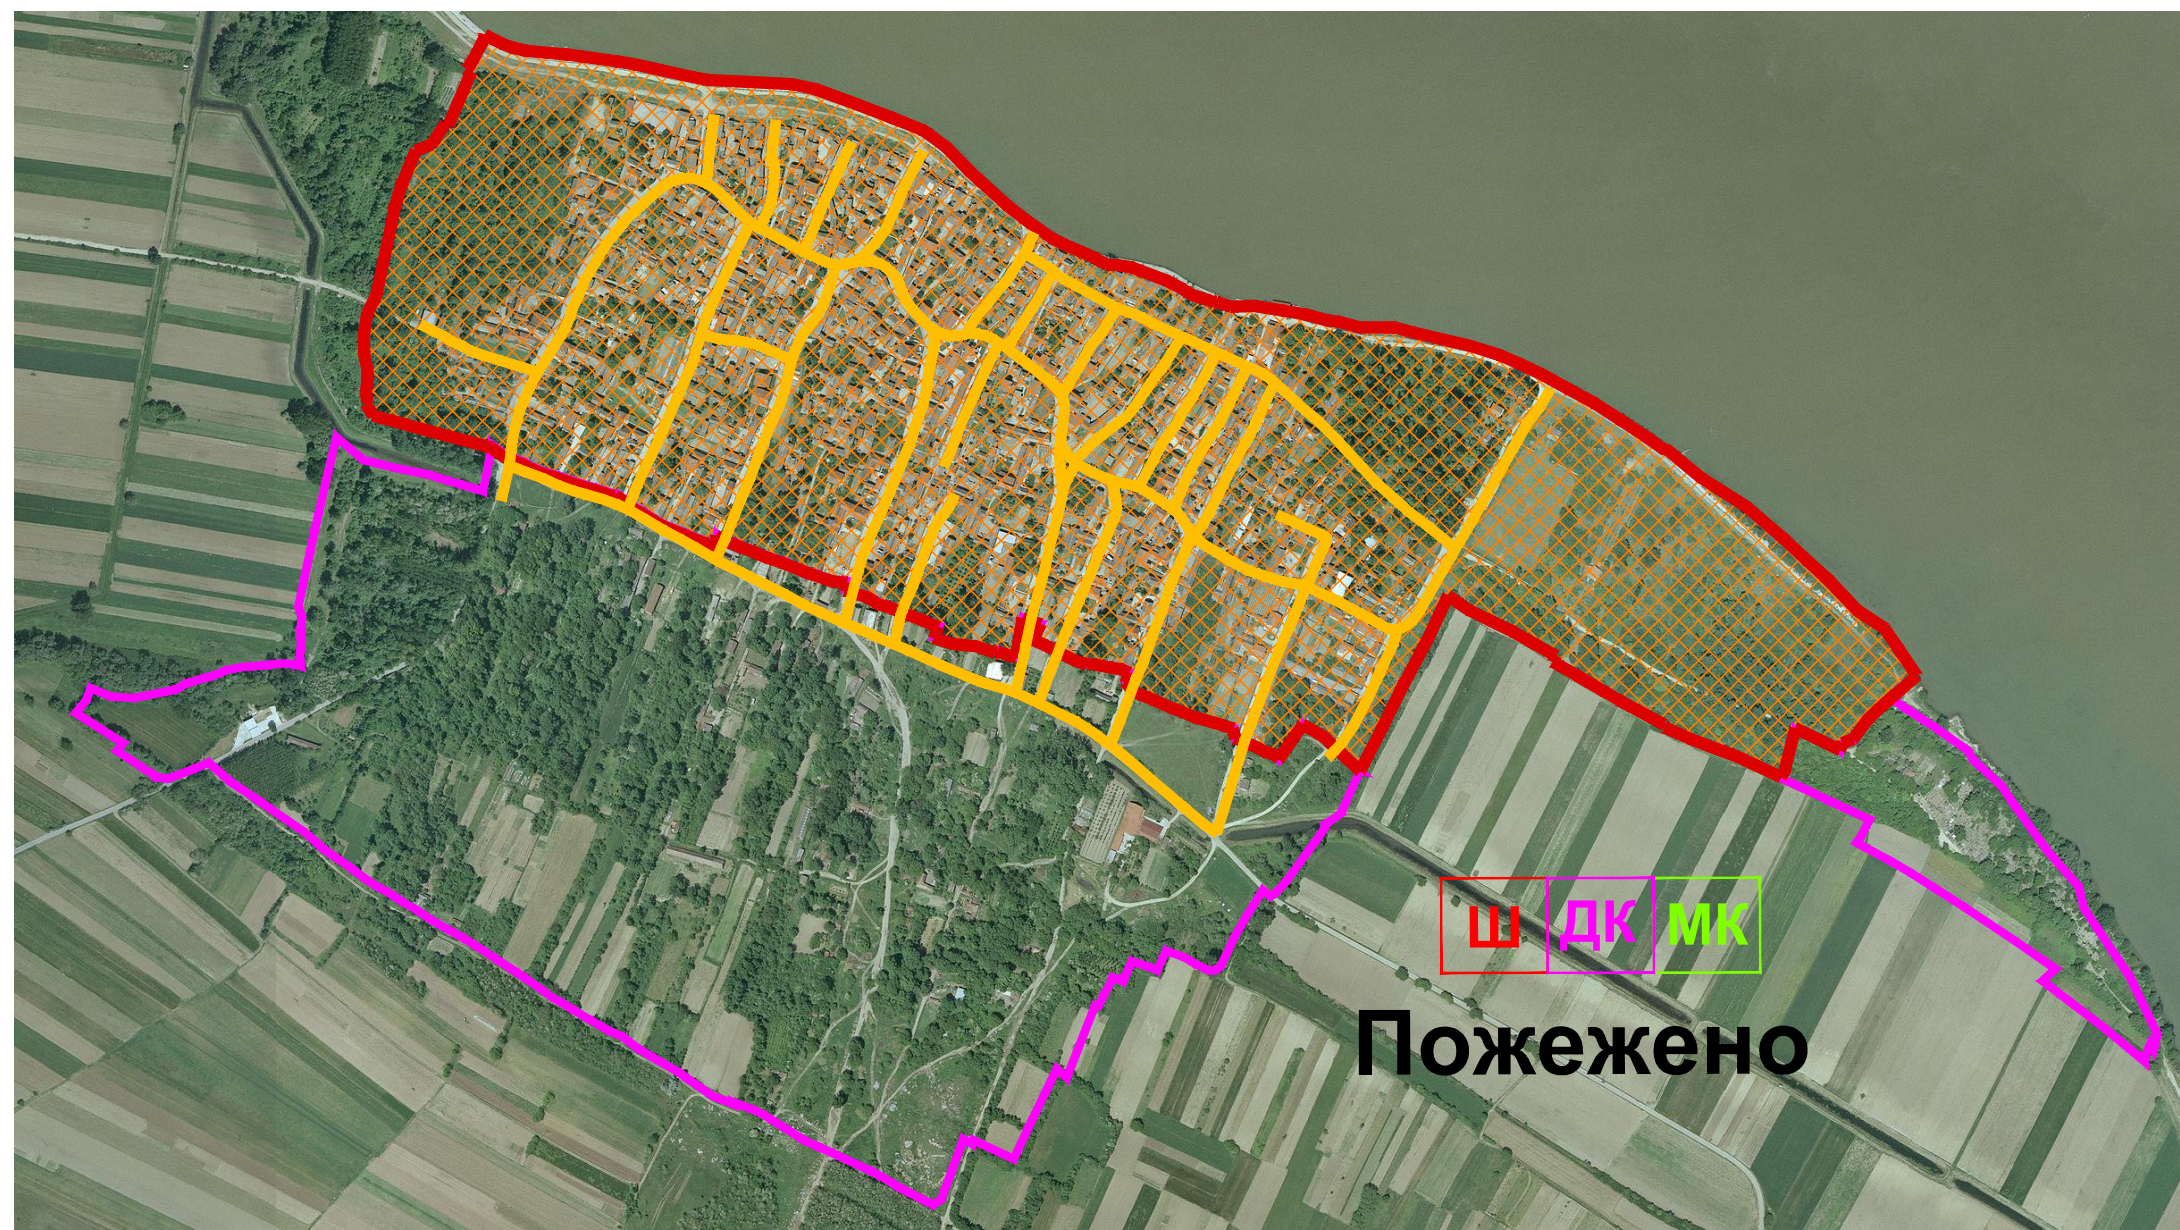

ЛЕГЕНДА :

- ПОДРУЧЈЕ НАСЕЉА
- ПЛАНИРАНА ЗОНА ШИРЕЊА НАСЕЉА
- НАСЕЉЕСКЕ САОБРАЋАЈНИЦЕ

ЈАВНЕ СЛУЖБЕ

- ШКОЛА
- ДОМ КУЛТУРЕ
- МЕСНА КАНЦЕЛАРИЈА

РЕПУБЛИКА СРБИЈА
ОПШТИНА ВЕЛИКО ГРАДИШТЕ

ПРОСТОРНИ ПЛАН ОПШТИНЕ ВЕЛИКО ГРАДИШТЕ

Наручилац:	ОПШТИНА ВЕЛИКО ГРАДИШТЕ
Прилог:	ШЕМАТСКИ ПРИКАЗ УРЕЂЕЊА НАСЕЉА ПОЖЕЖЕНО

Руководилац израде плана: **Марин Крешић** дипл. инж. арх.

Аутори израде плана: **Марин Крешић** дипл. инж. арх.
Верица Међо дипл. инж. арх.
Драгана Курбалија дипл. пр. планер

Датум: децембар 2010.

Југословенски институт за урбанизам и становање
ЈУГИНУС АД