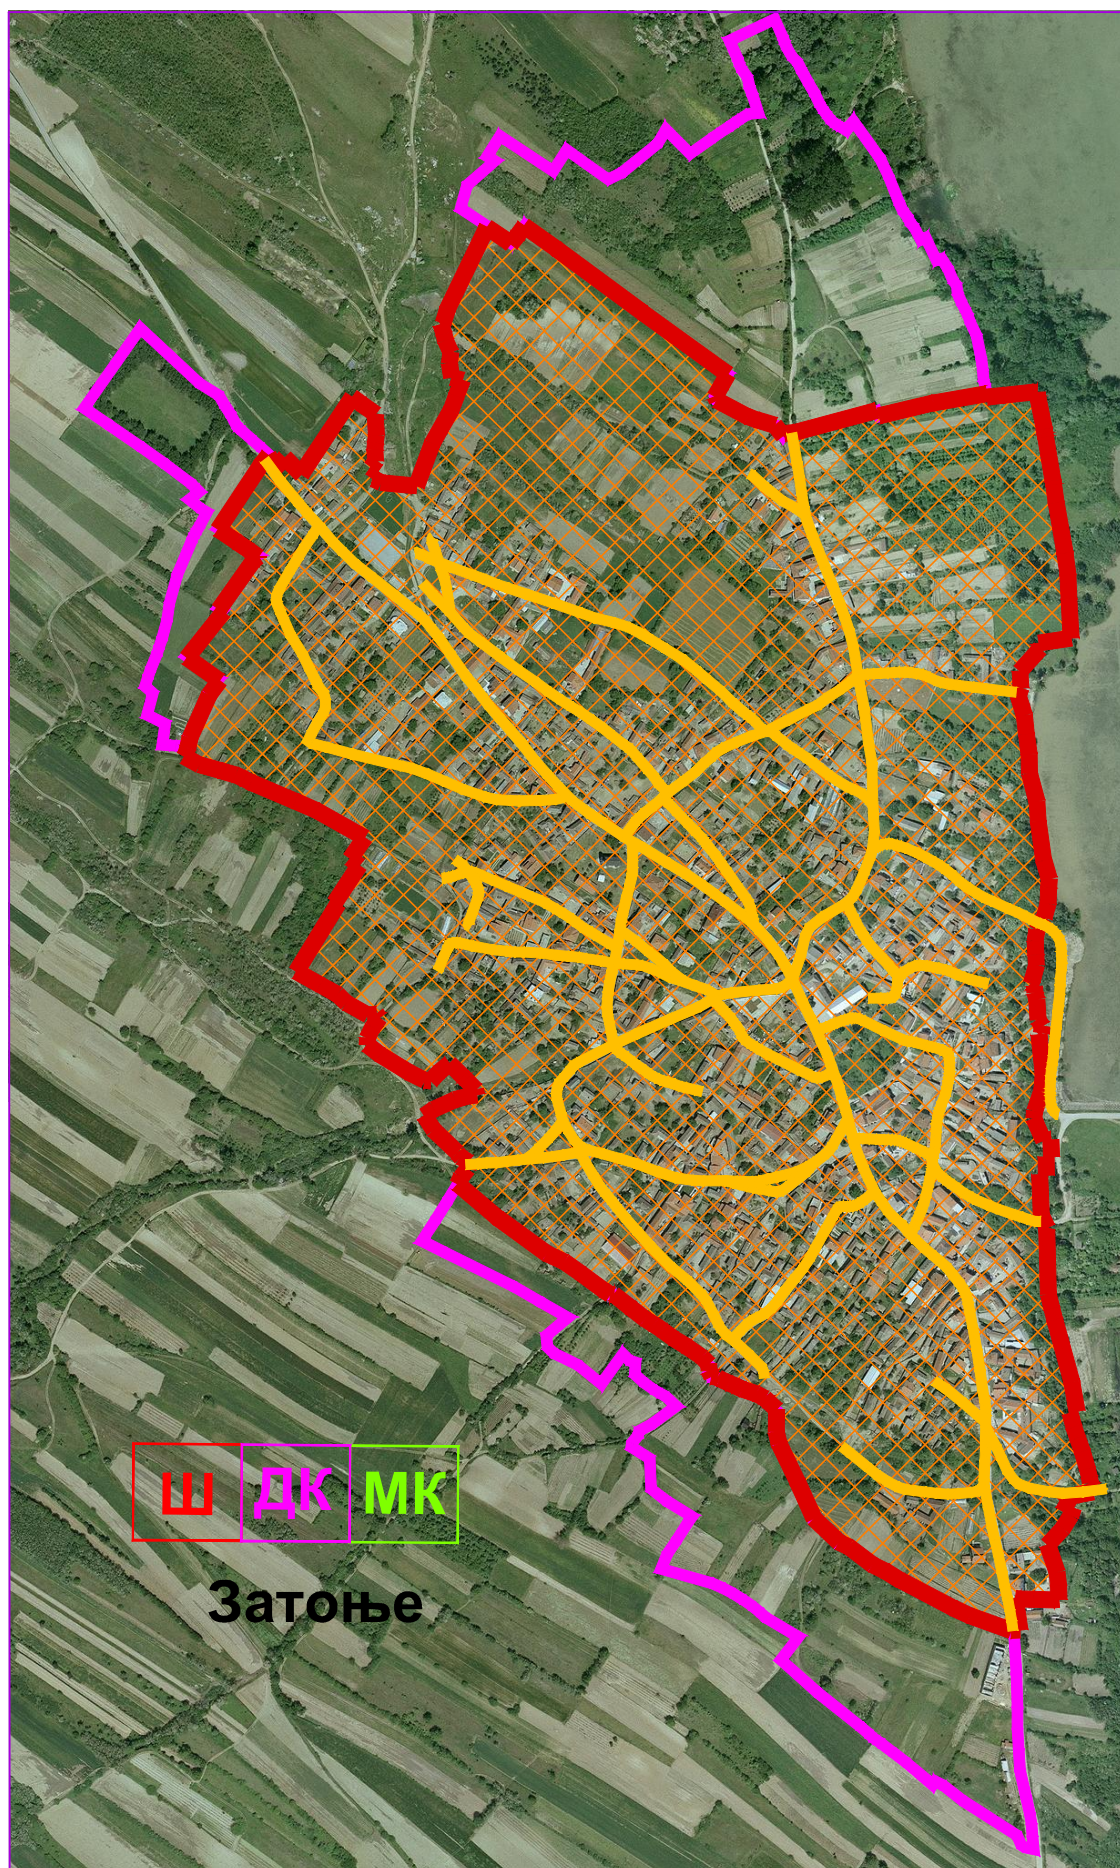

## ЛЕГЕНДА :

ГРАНИЦА НАСЕЉА

ПЛАНИРАНА ЗОНА ШИРЕЊА НАСЕЉА

НАСЕЉЕСКЕ САОБРАЋАЈНИЦЕ

### ЈАВНЕ СЛУЖБЕ

ШКОЛА

ДОМ КУЛТУРЕ

МЕСНА КАНЦЕЛАРИЈА

РЕПУБЛИКА СРБИЈА  
ОПШТИНА ВЕЛИКО ГРАДИШТЕ

### ПРОСТОРНИ ПЛАН ОПШТИНЕ ВЕЛИКО ГРАДИШТЕ

Наручилац:	ОПШТИНА ВЕЛИКО ГРАДИШТЕ
Прилог:	ШЕМАТСКИ ПРИКАЗ УРЕЂЕЊА НАСЕЉА ЗАТОЊЕ

Руководилац израде плана : **Марин Крешић** дипл. инж. арх.

Аутори израде плана : **Марин Крешић** дипл. инж. арх.  
**Верика Међо** дипл. инж. арх.  
**Драгана Курбалија** дипл. пр. планер