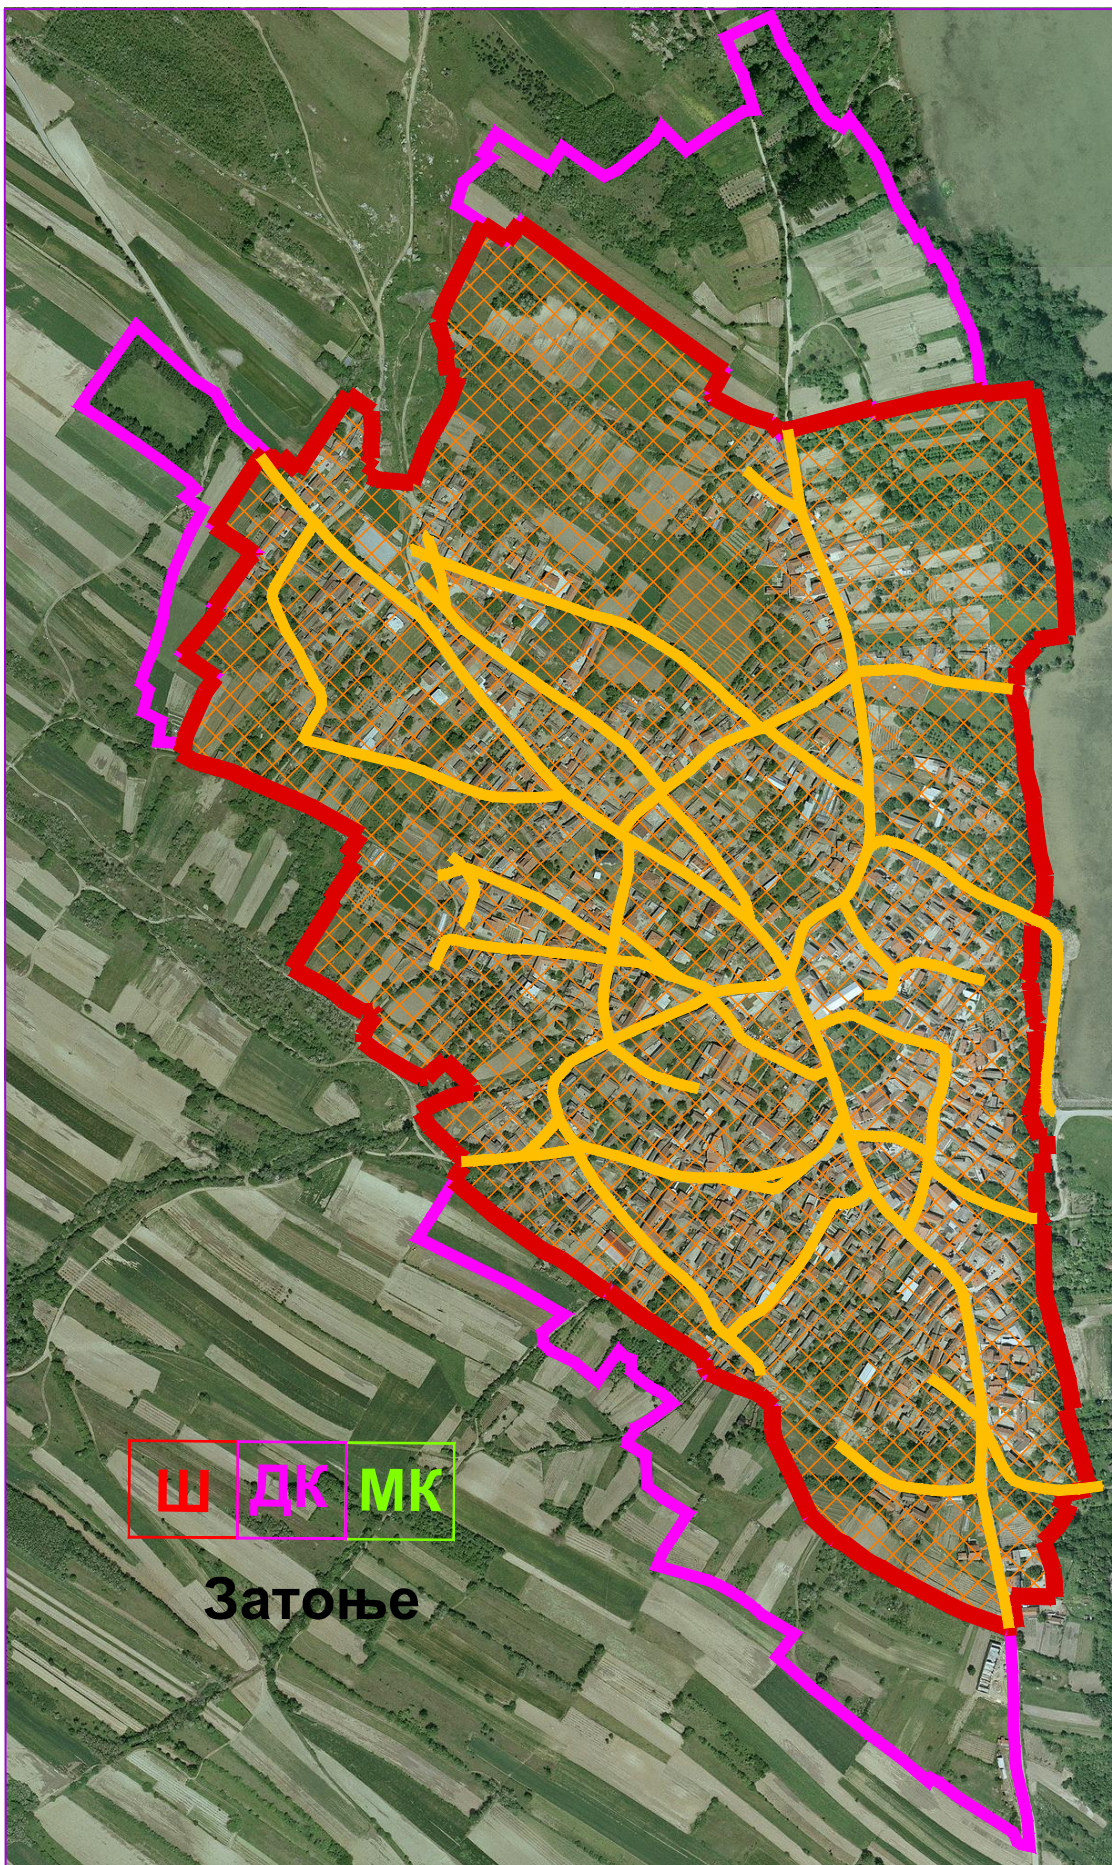

ЛЕГЕНДА :

ГРАНИЦА НАСЕЉА

ПЛАНИРАНА ЗОНА ШИРЕЊА НАСЕЉА

НАСЕЉЕСКЕ САОБРАЋАЈНИЦЕ

ЈАВНЕ СЛУЖБЕ

ШКОЛА

ДОМ КУЛТУРЕ

МЕСНА КАНЦЕЛАРИЈА

РЕПУБЛИКА СРБИЈА
ОПШТИНА ВЕЛИКО ГРАДИШТЕ

ПРОСТОРНИ ПЛАН ОПШТИНЕ ВЕЛИКО ГРАДИШТЕ

Наручилац:	ОПШТИНА ВЕЛИКО ГРАДИШТЕ
Прилог:	ШЕМАТСКИ ПРИКАЗ УРЕЂЕЊА НАСЕЉА ЗАТОЊЕ

Руководилац израде плана : **Марин Крешић** дипл. инж. арх.